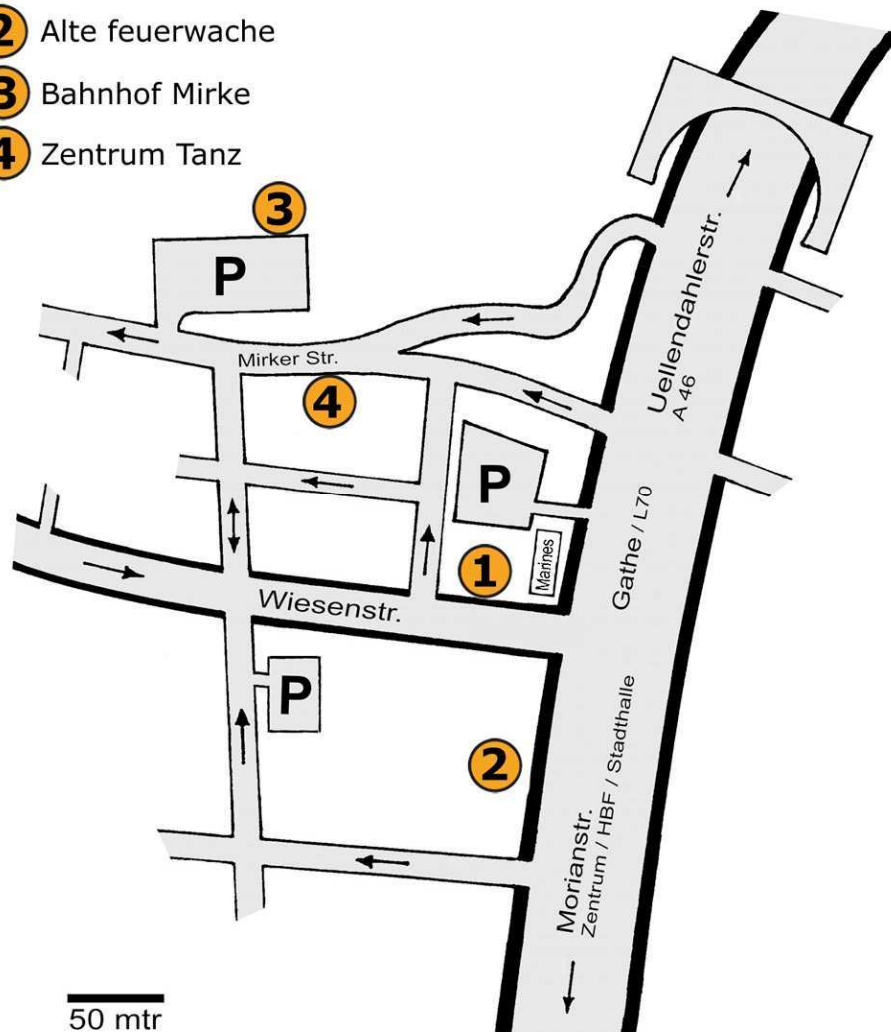

1 Café ADA

2 Alte feuerwache

3 Bahnhof Mirke

4 Zentrum Tanz

Café ADA
Wiesenstr. 6, 42105 Wuppertal (Elberfeld)
Tel 0202 452 715 www.cafeada.de

Alte Feuerwache
Gathe 6, 42107 Wuppertal (Elberfeld)
www.altefeuerwache-wuppertal.de

Bahnhof Mirke (Tanzschule Bellinghausen)
Mirker Str. 48, 42105 Wuppertal
Tel: 0202 295 68 59 Mobil: 0179 693 30 13
www.tanzschule-bellinghausen.de

Zentrum für Tanz
Mirker Str. 37, 42105 Wuppertal

Wuppertal Elberfeld

- 1** Café ADA
Wiesenstr. 6
0202 45 27 15
- 2** Alte Feuerwache
Gathe 6
- 3** Bahnhof Mirke
Mirker Str. 48

- 4** Zentrum für Tanz
Mirker Str. 37
- 5** InterCity Hotel
Döppersberg 50
- 6** Stadthalle
Johannisberg 40

- 7** Restaurant Marines
Wiesenstr. 2